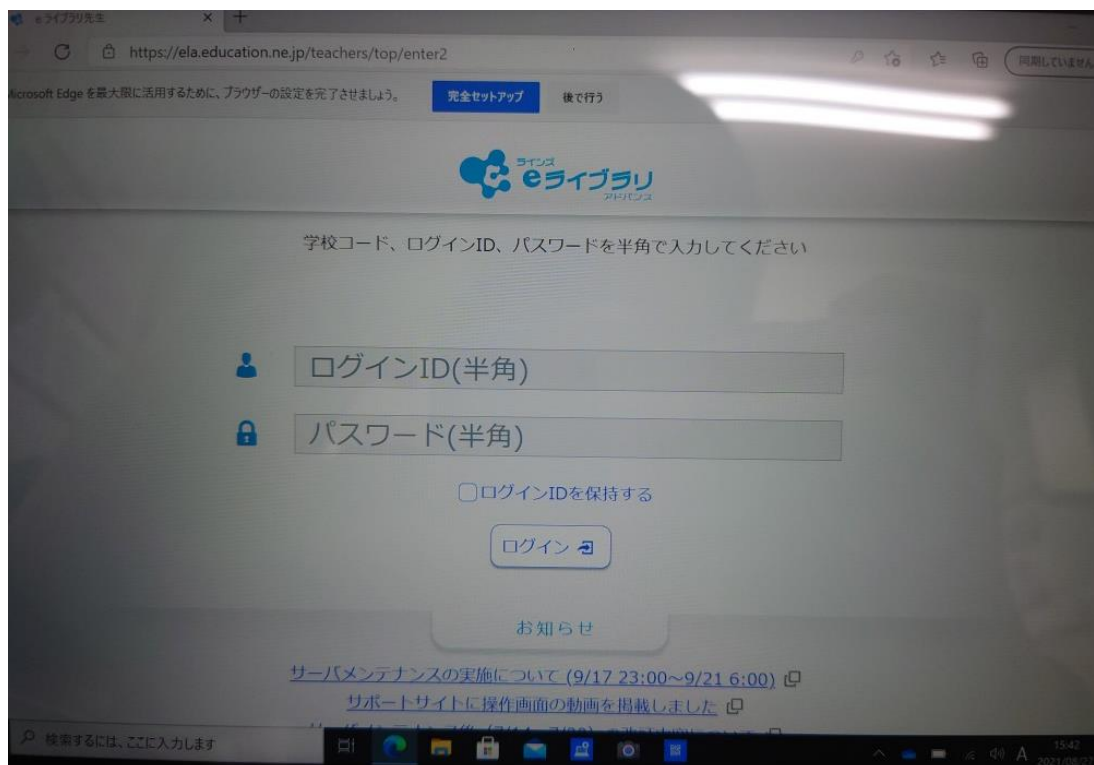

eライブラリの活用について

①デスクトップの次のアイコン（eライブラリ植苗小(中)学校）をダブルクリックしてください。

② eライブラリのログイン画面では自身のIDとパスワードを入力してください。

③ ログインが完了すると、次の画面が表示されます。